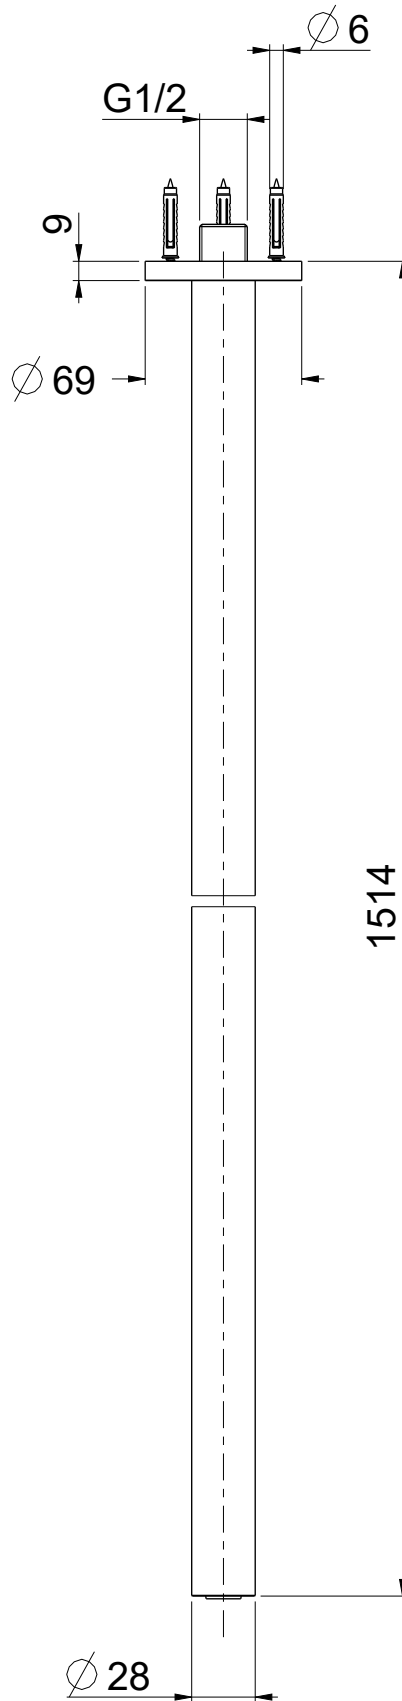

Questo disegno e' di proprieta' di OIOLI Rubinetterie che, a norma di legge, si riserva tutti i diritti.
 This drawing / specification is the property of OIOLI Rubinetterie and must not be copied in part or whole without prior written permission of OIOLI Rubinetterie.

OIOLI
RUBINETTERIE

e-mail: mattia @ oioli.com
 Via Pul Stretta, 10/12 Tel. 0322 956338
 28024 Gozzano (No) Fax 0322 912094
 ITALY

DATA	8/1/2024	VERSIONE	PROGETTO	SCALA	CODICE DISEGNO	
DISEGNATORE	B.F.	1.1		3:10	OIMIBO019ROC00	
DESCRIZIONE	BOCCA LAVABO A SOFFITTO					ARTICOLO
						MIBO019ROC00